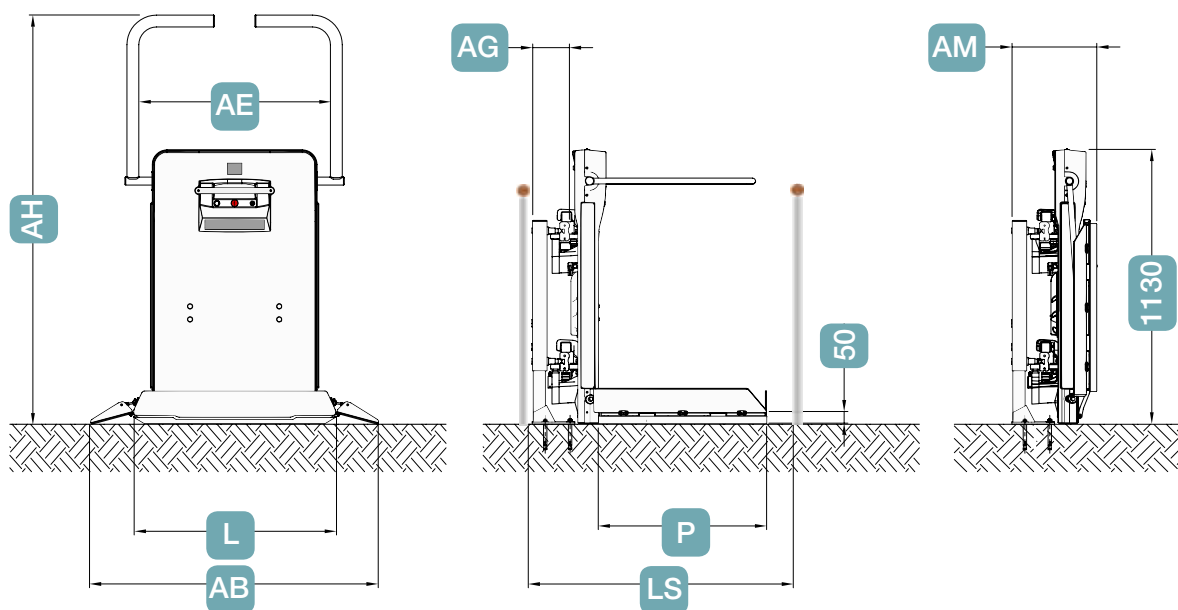

Cada componente se ha estudiado para garantizar una **ocupación mínima** a lo largo de la escalera y en posición de descanso.

BOTONERAS PORTÁTILES para llamar la plataforma y enviarla a la posición de descanso.

APP DEDICADA para mover y configurar Next desde Smartphone y Tablet.

1. La **botonera Touch** permite el movimiento ergonómico de bordo, apoyando los dedos o el palmo de la mano sobre las flechas luminosas de subida y bajada, sin tener que presionar.
2. La **pantalla a color** permite verificar el estado de funcionamiento de Next, facilita el **diagnóstico** y consiente a personas autorizadas de **personalizar los parámetros** principales en base a las exigencias del usuario.
3. El botón de emergencia garantiza la **parada inmediata** de la plataforma; si está activado, emite un sonido continuo, lo que permite de detectar eventuales presiones fortuitas.
4. Next está provisto de **baterías** que aseguran el funcionamiento incluso en caso de black-out. Además, en caso de fallo, está prevista la **movilización automática de emergencia a bordo**, evitando el uso de herramientas manuales adicionales.

CARACTERÍSTICAS TÉCNICAS NEXT

Plataforma totalmente abierta
(embarque/desembarque planta baja)

Plataforma abierta

Plataforma cerrada

Dimensiones plataforma (LxP)	750x600	750x650	750x700	850x700	1000x800
AB Ancho total plataforma	1115	1115	1115	1215	1365
AE Ancho útil entre brazos	720	720	720	810	960
AH Altura plataforma abierta	1625	1675	1675	1675	1750
LS Ancho min. escalera	980	1020	1060	1090	1215
AG Espacio entre rail y pared			160		
AM Plataforma cerrada			365		

Datos técnicos

Capacidad máxima	300 Kg
Inclinación	15°-45°
Velocidad	0,12 m/s max
Alimentación	con baterías
Potencia máxima	0,66 kW
Recorrido máx.	10 m (desnivel de 4 m)

Colores

Plataforma	Gris claro
Guías	Standard RAL 7035 (*)
(*) Otro color RAL disponible bajo pedido	